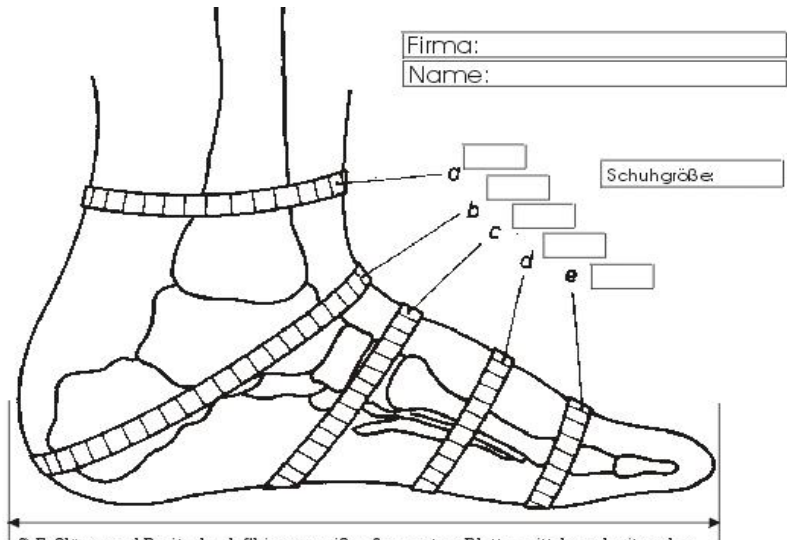

# Mondopoint Weitentabelle

Ballenmaße Punkte der Fußs	Länge	mm	weite	weite	weite	weite
35	216,5	88	238,5	94	234,5	240,5
36	225	90	221	96	233	245
37	232	92	225,5	98	237,5	249,5
38	240	95	230	100	242	254
39	247	97	234,5	102	246,5	258,5
40	255	99	239	105	251	263
41	262	101	243,5	107	255,5	267,5
42	270	103	248	109	260	272
43	277	105	252,5	111	264,5	276,5
44	285	107	257	113	269	281
45	292	109	261,5	115	273,5	285,5
46	300	112	266	117	278	290
47	307	114	270,5	120	282,5	294,5
48	315	116	275	122	287	299
49	322	118	279,5	124	291,5	303,5
50	330	120	284	126	296	308

f) Fußlänge und Breite durch Skizzenmaß auf separatem Blatt ermitteln und mitsenden.  
**Wichtig! Bitte nicht per Fax senden, da die meisten Fax-Geräte die Größenverhältnisse nicht korrekt wiedergeben.**